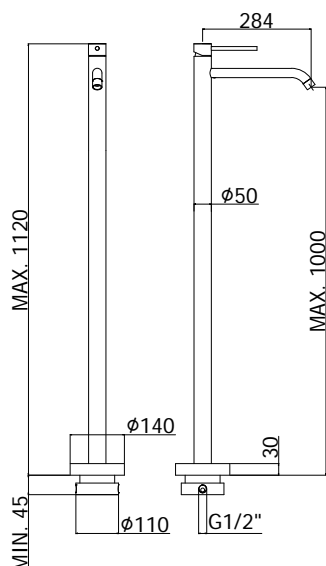

Miscelatore lavabo a pavimento completo di:

- bocca con aeratore M24x1
- set 2 flessibili inox - M15x1/L.1080 mm

Free-standing basin mixer complete with:

- spout with aerator M24x1
- set of 2 stainless steel hoses - M15x1/L.1080 mm

LIG 031..

- Senza base di fissaggio art. LIG 030
- Without base for floor mounting art. LIG 030

Finiture - Finishes   **EUR**

CR
NO