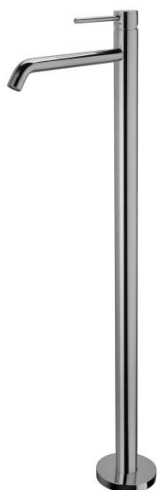

Miscelatore lavabo a pavimento completo di:

- bocca con aeratore M24x1
- set 2 flessibili inox - M15x1/L.1080 mm

Free-standing basin mixer complete with:

- spout with aerator M24x1
- set of 2 stainless steel hoses - M15x1/L.1080 mm

LIG 031..

- Senza base di fissaggio art. LIG 030
- Without base for floor mounting art. LIG 030

Finiture - Finishes   **EUR**

CR
NO