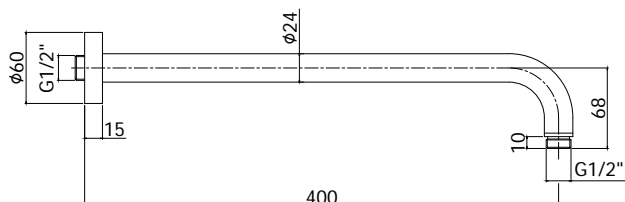

1. Braccio doccia LUSO completo di:
2. rosone tondo - Ø60mm
   - attacchi 1/2"G
3. Luxury shower arm complete with:
4. round wall plate - Ø60mm
   - 1/2"G connections

ZSOF 034

con lunghezza l. 400mm
with length l. 400mm

Finiture - Finishes EUR

CR
BO
NO
HG
HGSP
ROSE
NKN
NKNSP
ST

ZSOF 051

Rosone TONDO - Ø60mm
ROUND wall plate - Ø60mm

CR
BO
NO
HG
HGSP
ROSE
NKN
NKNSP
ST

1. Braccio doccia a soffitto in metallo completo di:

1. rosone tondo - Ø60mm
   - attacchi 1/2"G
2. Ceiling metal shower arm complete with:
3. round wall plate - Ø60mm
   - 1/2"G connections

ZSOF 064

con lunghezza l. 120mm
with length l. 120mm

Finiture - Finishes EUR

CR
BO
NO
HG
HGSP
ROSE
NKN
NKNSP
ST

ZSOF 051

Rosone TONDO - Ø60mm
ROUND wall plate - Ø60mm

CR
BO
NO
HG
HGSP
ROSE
NKN
NKNSP
ST

1. Soffione MASTER KING "Tondo" in metallo:

1. anticalcare
   - spessore 8mm
   - con snodo 1/2"G
2. MASTER KING "Round" metal shower head:
3. antiscala system
   - 8mm thickness
   - 1/2"G swivel joint

ZSOF 079 MASTER KING

ispezionabile - Ø300mm
inspectable - Ø300mm

Finiture - Finishes EUR

CR
BO
NO
HG
HGSP
ROSE
NKN
NKNSP
ST