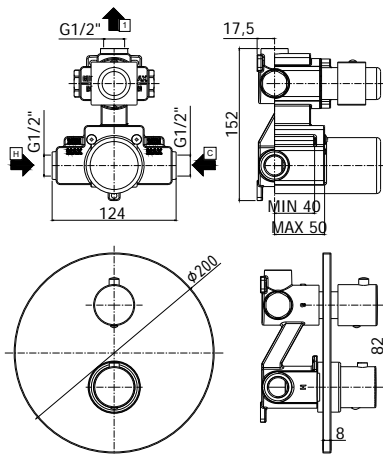

Miscelatore incasso doccia (3 uscite) completo di:

- piastra in metallo Ø200mm
- attacchi 1/2"G

Concealed shower mixer (3 outlets) complete with:

- metal wall plate Ø200mm
- 1/2"G connections

LIG 019..

con cartuccia deviatore (3 uscite + 3 posizioni combinate)

termostatico - thermostatic

Miscelatore termostatico incasso doccia (1 uscita) completo di:

- piastra in metallo Ø200mm
- attacchi 1/2"G

Concealed thermostatic shower mixer (1 outlet) complete with:

- metal wall plate Ø200mm
- 1/2"G connections