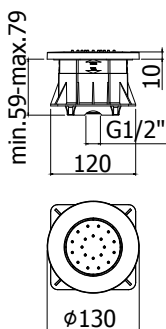

Soffione tondo in ABS:

- anticalcare
- getto orientabile
- con attacco 1/2"G

Round ABS shower head:

- antiscala system
- swivelling spray
- with 1/2" connection

ZSOF 120

Ø130mm
Ø130mm

Finiture - Finishes   **EUR**

CR
BO
NO
ST
HG
HGSP