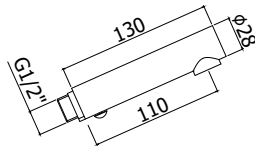

light exclusive edition