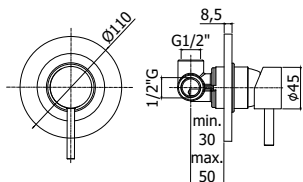

VARIANTI VARIANTS

LIG
Leva Light Classic
Light Classic Handle

LIGX
Leva Cilindro
Cylinder Handle

light exclusive edition

Miscelatore incasso doccia (1 uscita) completo di:

- piastra lusso Ø110mm
- attacchi 1/2" G