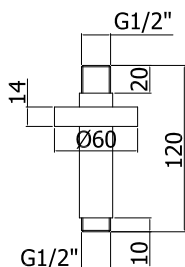

1. Braccio doccia a soffitto in metallo completo di:

1. rosone tondo - Ø60mm
   - attacchi 1/2"G
2. Ceiling metal shower arm complete with:
3. round wall plate - Ø60mm
   - 1/2"G connections

ZSOF 064

con lunghezza l. 120mm
with length l. 120mm

Finiture - Finishes EUR

CR
BO
NO
HG
HGSP
ROSE
NKN
NKNSP
ST

ZSOF 051

Rosone TONDO - Ø60mm
ROUND wall plate - Ø60mm

CR
BO
NO
HG
HGSP
ROSE
NKN
NKNSP
ST