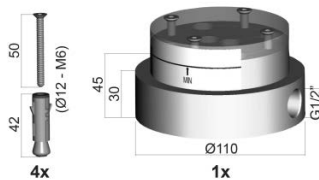

LIG 030..

Base incasso per fissaggio a pavimento:

- per artt. 031-032

Concealed base for floor mounting:

- for artt. 031-032