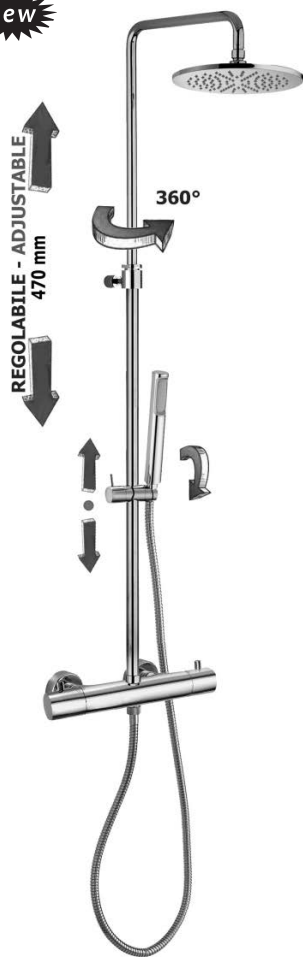

Colonna doccia regolabile BIRILLO completa di:

- supporto scorrevole tondo
- doccia MASTER in metallo
- flessibile PVC argento 1500 mm
- miscelatore termostatico LIQ169CR (con deviatore)

BIRILLO adjustable shower column complete with:

- round sliding bracket
- MASTER metal hand-shower
- Silver PVC hose 1500mm
- with thermostatic shower mixer LIQ169CR (with diverter)

ZCOL 646LIQ BIRILLO

con soffione MASTER tondo Ø225mm in metallo
with MASTER Ø225mm round metal shower head

Finiture - Finishes **EUR**

- CR
- ST

ZCOL 646KLIQ

con soffione MASTER KING tondo Ø300mm in metallo
with MASTER KING Ø300mm round metal shower head

- CR
- HG
- HGSP
- ROSE
- NKN
- NKNSP
- ST

*MISURA CONSIGLIATA
*SUGGESTED SIZE

light exclusive edition

new

*MISURA CONSIGLIATA
*SUGGESTED SIZE

Colonna doccia regolabile MINI BIRILLO completa di:

- supporto scorrevole tondo ECO
- doccia
- flessibile 1500 mm
- miscelatore termostatico LIQ169CR (con deviatore)