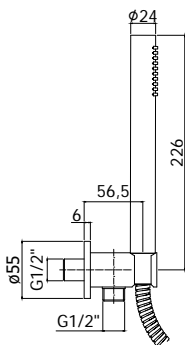

1. Set doccia incasso tondo completo di:
2. doccia Master (monogetto) in metallo
   - supporto incasso tondo in metallo
   - flessibile 1500 mm
3. Round concealed shower set complete with:
4. Master (single spray) metal hand-shower
   - Round concealed metal fixed bracket
   - flexible hose 1500 mm

ZDUP 094 TONDO ..... **Finiture - Finishes** ..... **EUR**
con presa acqua incorporata
with built-in water inlet

CR
BO
NO
HG
HGSP
ROSE
NKN
NKNSP
ST

* CRAG con flessibile PVC argento / BO-NO con flessibile PVC bianco o nero opaco / con flessibile metallo per altre finiture

* CRAG with silver PVC hose / BO-NO with matt white or black PVC hose / with metal flexible hose for other finishes

Supporto esterno snodato in metallo
Metal swivelling bracket

ZSUP 020 ..... **Finiture - Finishes** ..... **EUR**
per set doccia artt. 023-168D
for shower set artt. 023-168D

CR
BO
NO
HG
HGSP
ROSE
NKN
NKNSP
ST