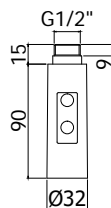

Doccia Minimal completa di:

• attacco 1/2"G
Minimal hand-shower complete with:
• 1/2"G connection

ZDOC 069.. MINIMAL

per art. 179
for art. 179

Finiture - Finishes   **EUR**

CR
BO
NO
HG
HGSP
ROSE
NKN
NKNSP
ST