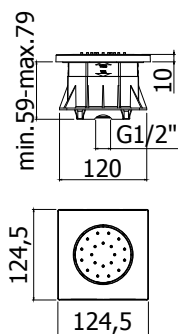

Soffione quadro in ABS:

- anticalcare
- getto orientabile
- con attacco 1/2"G

Square ABS body jet:

- antiscala system
- swivelling spray
- with 1/2" connection

ZSOF 121

124.5x124.5mm
124.5x124.5mm

Finiture - Finishes   **EUR**

CR
BO
NO
ST
HG
HGSP