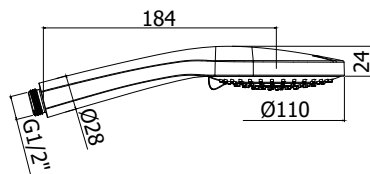

Doccia Dualget (getto regolabile) in metallo completa di:
• attacco 1/2"G
Dualget (adjustable jet) metal hand-shower complete with:
• 1/2"G connection

ZDOC 094..	Finiture - Finishes	EUR
per art. 285-MET	CR	
for art. 285-MET	BO	
	NO	
	HG	
	HGSP	
	ROSE	
	NKN	
	NKNSP	
	ST	

new

Doccia Ginevra completa di:
• attacco 1/2"G
Ginevra hand-shower complete with:
• 1/2"G connection

ZDOC 125 GINEVRA	Finiture - Finishes	EUR
(3 getti) in ABS	CR	
• getto normale, massage, soft	BO	
• Ø110mm	NO	
(three spray-functions) ABS hand-shower		
• standard, massage, soft water jet		
• Ø110mm		

* Disco selettore e ugelli completamente in silicone

* Face plate and nozzles made in silicone