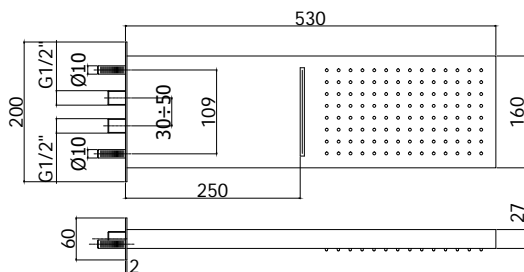

Soffione CASCADE "Rettangolare" in metallo:

- anticalcare
- doppio getto
- con attacchi 1/2"G

CASCADE "Rectangular" metal shower head:

- antiscala system
- 2-spray functions
- with 1/2"G connections

ZSOF 099 CASCADE

530x160mm
• (2 entrate)
530x160mm
• (2 inlets)

Finiture - Finishes   **EUR**

CR
BO
NO
ST
HG
HGSP

ZSOF 126

Piastra rettangolare per artt. ZSOF098-099
Rectangular wall plate for artt. ZSOF098-099

CR
BO
NO
ST
HG
HGSP