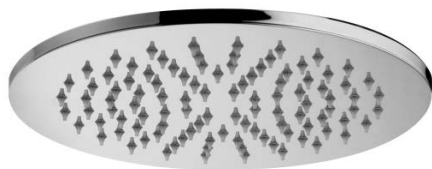

light exclusive edition

Soffione MASTER "Tondo" in metallo:

- anticalcare
- spessore 8mm
- con snodo 1/2"G

MASTER "Round" metal shower head:

- antiscala system
- 8mm thickness
- 1/2"G swivel joint

ZSOF 074.. MASTER

ispezionabile - Ø225mm
inspectable - Ø225mm

Finiture - Finishes   **EUR**

CR
BO
NO
ST