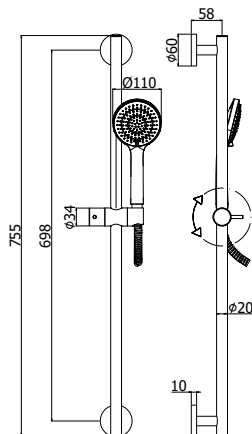

- metal rod Ø20 x L.755 mm
- metal fixed wall bracket
- metal slider bracket
- Master round metal hand-shower
- flexible hose 1500 mm

ZSAL 135 LIFE

con interasse 698 mm
with distance between centres 698mm

ZSAL 141

Portasapone RECORD/LIFE per asta Ø20 mm
RECORD/LIFE soap dish for Ø20 mm rail

new

Saliscendi LIFE GINEVRA completo di:

- asta Ø20 x L.755 mm in metallo
- supporti fissi in metallo
- supporto doccia scorrevole in metallo
- doccia GINEVRA in ABS, 3 getti, Ø110 mm
- flessibile PVC argento 1500 mm con calotta conica girevole