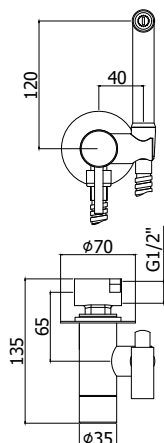

1. Set bidet incasso tondo completo di:
2. supporto doccia incasso in metallo
   - rosone tondo - Ø70mm
   - doccia Tweet Round in metallo
   - flessibile ottone cromo 1/2"x1/2"/L. 1200 mm
3. Round concealed bidet set complete with:
4. concealed metal bracket
   - round wall plate - Ø70mm
   - Tweet Round metal hand-shower
   - 1/2"x1/2"G brass flexible hose - l.1200mm

ZDUP 110 TWEET ROUND MIX ..... **Finiture - Finishes** ..... **EUR**
con miscelatore
with mixer

CR
BO
NO
HG
HGSP
ST