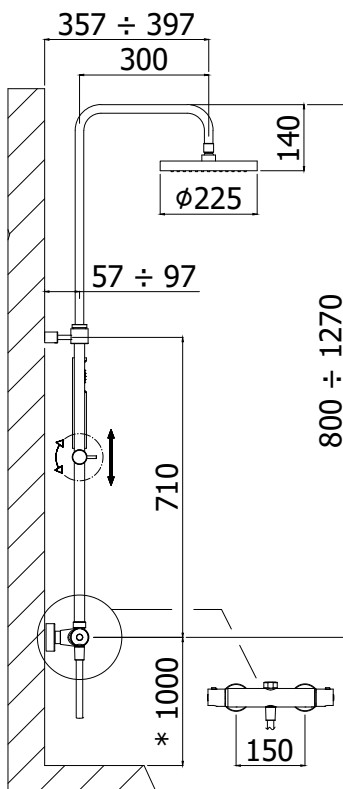

light exclusive edition

new

*MISURA CONSIGLIATA
*SUGGESTED SIZE

Colonna doccia regolabile MINI BIRILLO completa di:

- supporto scorrevole tondo ECO
- doccia
- flessibile 1500 mm
- miscelatore termostatico LIQ169CR (con deviatore)