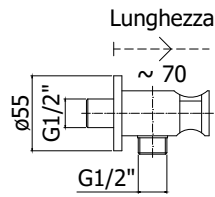

light exclusive edition

Supporto incasso tondo in metallo completo di:

- piastra Ø55mm
- attacchi 1/2"G

Round concealed metal fixed bracket complete with:

- wall plate Ø55mm
- 1/2"G connections

ZSUP 031.. TONDO

con presa acqua incorporata
with built-in water inlet

Finiture - Finishes EUR

CR
BO
NO
HG
HGSP
ROSE
ROSE
NKN
NKNSP
ST

ZACC 423

Rosone TONDO - Ø55mm
ROUND wall plate - Ø55mm

CR
BO
NO
HG
HGSP
ROSE
ROSE
NKN
NKNSP
ST