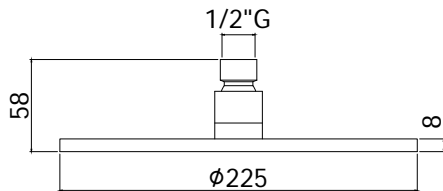

light exclusive edition

Soffione MASTER "Tondo" in metallo:

- anticalcare
- spessore 8mm
- con snodo 1/2"G

MASTER "Round" metal shower head:

- antiscala system
- 8mm thickness
- 1/2"G swivel joint

ZSOF 074.. MASTER

ispezionabile - Ø225mm
inspectable - Ø225mm

Finiture - Finishes   **EUR**

CR
BO
NO
ST