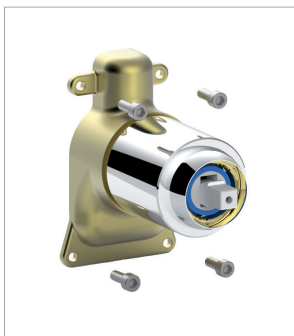

**ARTICOLI COMPATIBILI TRA DI LORO**  
 ARTICLES COMPATIBLE BETWEEN THEM

**BOX 010**

**MISCELATORE INCASSO DOCCIA**  
 CONCEALED SHOWER MIXER

Berry  
 Birillo  
 Candy  
 Green  
 Joker  
 Jo  
 Light  
 Sly  
 Stick