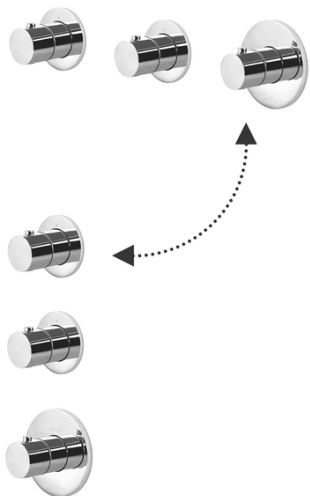

MODULAR BOX

MDE 018

per art. MDBOX018

- installazione orizzontale o verticale

IMMAGINE

DISEGNO TECNICO

DESCRIZIONE

Set esterno per miscelatore termostatico incasso doccia/vasca (2 funzioni) completo di: