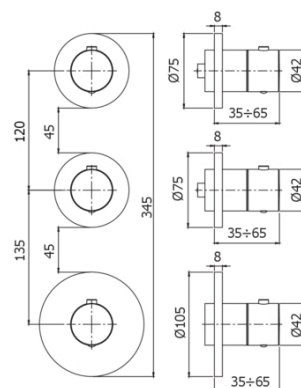

MODULAR BOX

MDE 018

per art. MDBOX018

- installazione orizzontale o verticale

IMMAGINE

DISEGNO TECNICO

DESCRIZIONE

Set esterno per miscelatore termostatico incasso doccia/vasca (2 funzioni) completo di: