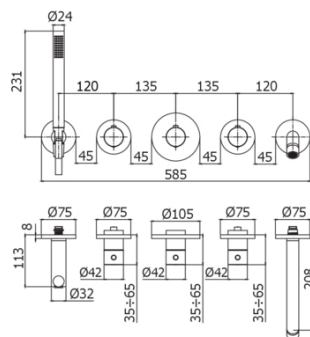

MODULAR BOX

MDE 001

per art. MDBOX001

- installazione solo orizzontale

IMMAGINE

DISEGNO TECNICO

DESCRIZIONE

Set esterno per miscelatore termostatico incasso doccia/vasca (2 funzioni) completo di: