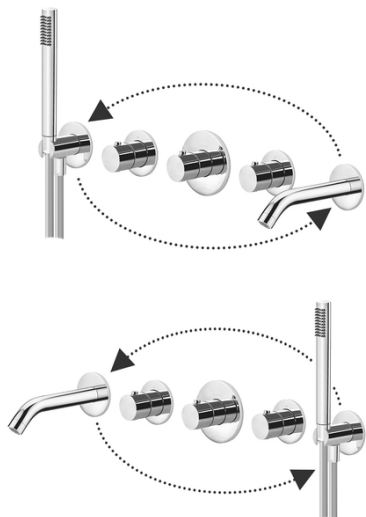

MODULAR BOX

MDE 001

per art. MDBOX001

- installazione solo orizzontale

IMMAGINE

DISEGNO TECNICO

DESCRIZIONE

Set esterno per miscelatore termostatico incasso doccia/vasca (2 funzioni) completo di:

- piastre
- maniglie
- set doccia
- bocca erogazione

FINITURE

COLLEGAMENTI

ESPLOSO RICAMBI

FOGLIO ISTRUZIONE

ISO 14001

BUREAU VERITAS
Certification

ISO 45001