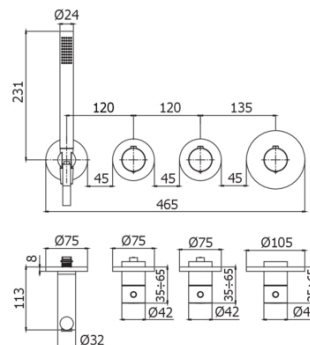

MODULAR BOX

MDE 000

per art. MDBOX000

- installazione solo orizzontale

IMMAGINE

DISEGNO TECNICO

DESCRIZIONE

Set esterno per miscelatore termostatico incasso doccia/vasca (2 funzioni) completo di: