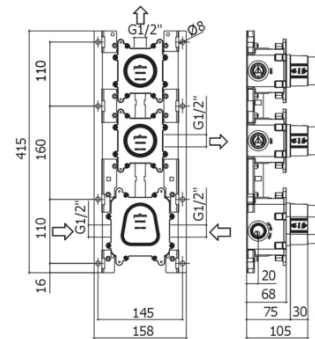

MODULAR BOX

MDBOX 018

senza set esterno

- per art. MDE018
- installazione orizzontale o verticale
- attacchi 1/2" G

IMMAGINE

DISEGNO TECNICO

DESCRIZIONE

Set incasso per miscelatore termostatico doccia/vasca (2 funzioni) completo di:

Prodotto, misure e specifiche mostrate possono essere soggetti a modifiche senza preavviso.