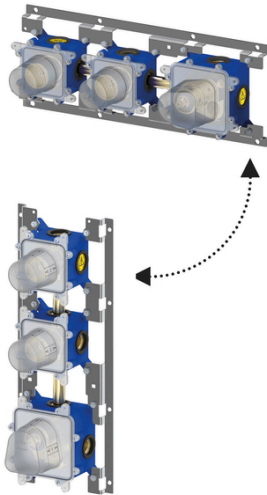

MODULAR BOX

MDBOX 018

senza set esterno

- per art. MDE018
- installazione orizzontale o verticale
- attacchi 1/2" G

IMMAGINE

DISEGNO TECNICO

DESCRIZIONE

Set incasso per miscelatore termostatico doccia/vasca (2 funzioni) completo di:

- corpo incasso
- box

COLLEGAMENTI

PORTATA

ESPLOSO RICAMBI

FOGLIO ISTRUZIONE

ISO 14001
BUREAU VERITAS
Certification

ISO 45001
BUREAU VERITAS
Certification

ISO 9001
BUREAU VERITAS
Certification