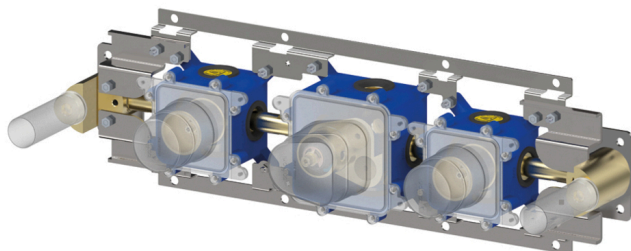

MODULAR BOX

MDBOX 001

senza set esterno

- per art. MDE001
- installazione solo orizzontale
- attacchi 1/2"G

IMMAGINE

DISEGNO TECNICO

DESCRIZIONE

Set incasso per miscelatore termostatico doccia/vasca (2 funzioni) completo di:

- corpo incasso
- box
- raccordo per set doccia
- raccordo per bocca

COLLEGAMENTI

PORTATA

ESPLOSO RICAMBI

FOGLIO ISTRUZIONE

ISO 14001

BUREAU VERITAS
Certification

ISO 45001