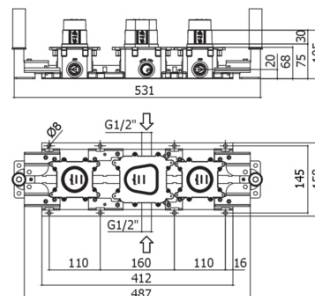

MODULAR BOX

MDBOX 001

senza set esterno

- per art. MDE001
- installazione solo orizzontale
- attacchi 1/2"G

IMMAGINE

DISEGNO TECNICO

DESCRIZIONE

Set incasso per miscelatore termostatico doccia/vasca (2 funzioni) completo di:

- corpo incasso
- box
- raccordo per set doccia
- raccordo per bocca

COLLEGAMENTI

PORTATA

ESPLOSO RICAMBI

FOGLIO ISTRUZIONE

ISO 14001

BUREAU VERITAS
Certification

ISO 45001