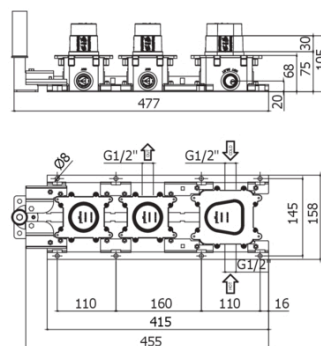

MODULAR BOX

MDBOX 000

senza set esterno

- per art. MDE000
- installazione solo orizzontale
- attacchi 1/2" G

IMMAGINE

DISEGNO TECNICO

DESCRIZIONE

Set incasso per miscelatore termostatico doccia/vasca (2 funzioni) completo di:

- corpo incasso
- box
- raccordo per set doccia

COLLEGAMENTI

PORTATA

ESPLOSO RICAMBI

FOGLIO ISTRUZIONE

ISO 14001
BUREAU VERITAS
Certification

ISO 45001
BUREAU VERITAS
Certification

ISO 9001
BUREAU VERITAS
Certification