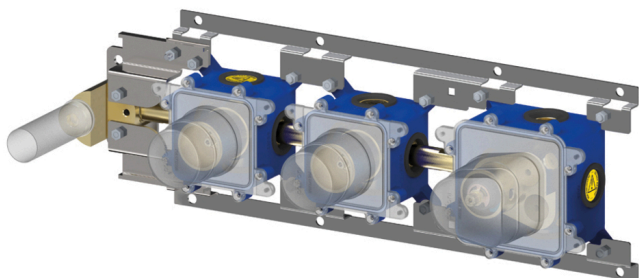

MODULAR BOX

MDBOX 000

senza set esterno

- per art. MDE000
- installazione solo orizzontale
- attacchi 1/2" G

IMMAGINE

DISEGNO TECNICO

DESCRIZIONE

Set incasso per miscelatore termostatico doccia/vasca (2 funzioni) completo di:

- corpo incasso
- box
- raccordo per set doccia

COLLEGAMENTI

PORTATA

ESPLOSO RICAMBI

FOGLIO ISTRUZIONE

ISO 14001
BUREAU VERITAS
Certification

ISO 45001
BUREAU VERITAS
Certification

ISO 9001
BUREAU VERITAS
Certification