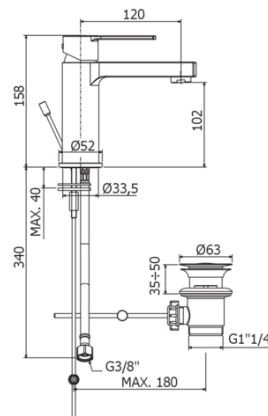

RINGO

RIN 075

con scarico automatico 1"1/4G

IMMAGINE

DISEGNO TECNICO

DESCRIZIONE

Miscelatore lavabo completo di:

- aeratore M24x1
- set 2 flessibili inox 3/8"G