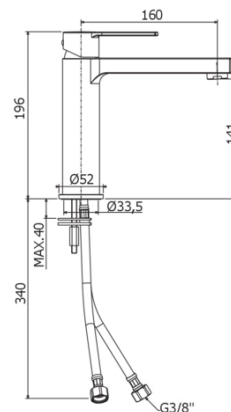

## DISEGNO TECNICO

## DESCRIZIONE

Miscelatore lavabo medio completo di:

- aeratore M24x1
- set 2 flessibili inox 3/8"G