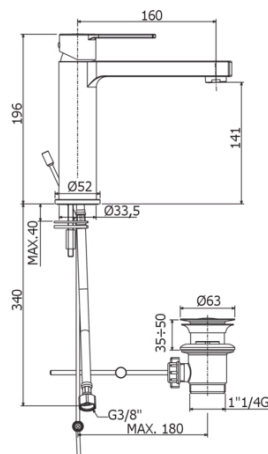

RINGO

RIN 073

con scarico automatico 1"1/4G

IMMAGINE

DISEGNO TECNICO

DESCRIZIONE

Miscelatore lavabo medio completo di:

- aeratore M24x1
- set 2 flessibili inox 3/8"G