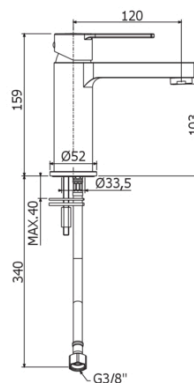

RINGO

RIN 071

senza scarico

IMMAGINE

DISEGNO TECNICO

DESCRIZIONE

Miscelatore lavabo completo di:

- aeratore M24x1
- set 2 flessibili inox 3/8"G