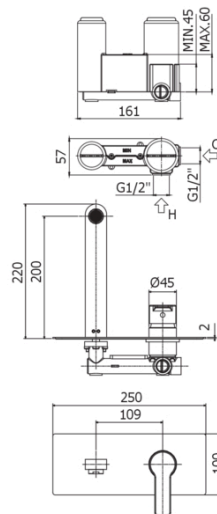

RED

RED 105

con bocca e aeratore M24x1 - l. 200mm

IMMAGINE

DISEGNO TECNICO

DESCRIZIONE

Miscelatore incasso lavabo completo di:

- piastra in acciaio inox 250x100mm
- attacchi 1/2"G
- **corpo incasso incluso**