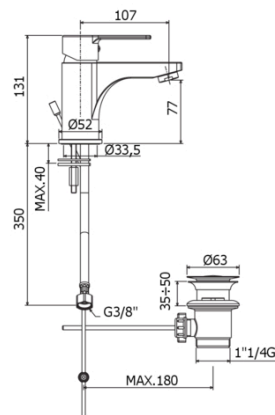

RED

RED 075

con scarico automatico 1"1/4G

IMMAGINE

DISEGNO TECNICO

DESCRIZIONE

Miscelatore lavabo completo di:

- aeratore M24x1
- set 2 flessibili inox 3/8"G