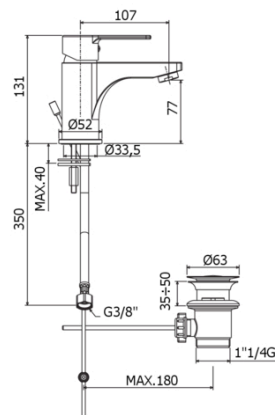

## RED 075.. -EWS

con scarico automatico 1"1/4G

### DISEGNO TECNICO