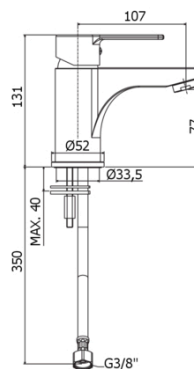

RED

RED 071

senza scarico

IMMAGINE

DISEGNO TECNICO

DESCRIZIONE

Miscelatore lavabo completo di:

- aeratore M24x1
- set 2 flessibili inox 3/8"G