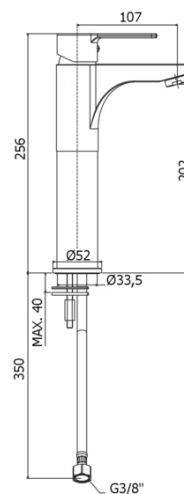

RED

RED 071..120

senza scarico

- con prolunga 125 mm

IMMAGINE

DISEGNO TECNICO

DESCRIZIONE

Miscelatore lavabo completo di:

- aeratore M24x1
- set 2 flessibili inox 3/8"G

FINITURE

CR

COLLEGAMENTI

ESPLOSO RICAMBI

FOGLIO ISTRUZIONE

ISO 14001

BUREAU VERITAS
Certification