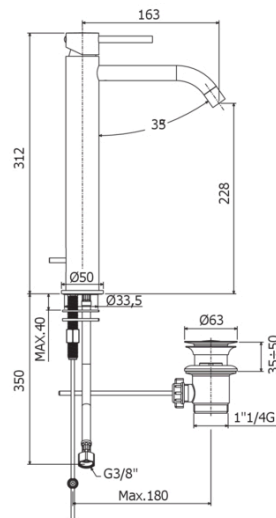

LIGHT EXCLUSIVE

LIG 085

con scarico automatico 1"1/4G

IMMAGINE

DISEGNO TECNICO

DESCRIZIONE

Miscelatore lavabo prolungato completo di:

- aeratore M16x1
- set 2 flessibili inox 3/8"G