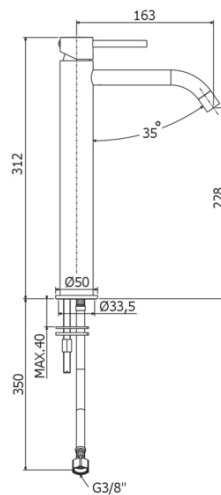

LIGHT EXCLUSIVE

LIG 081

senza scarico

IMMAGINE

DISEGNO TECNICO

DESCRIZIONE

Miscelatore lavabo prolungato completo di:

- aeratore M16x1
- set 2 flessibili inox 3/8"G