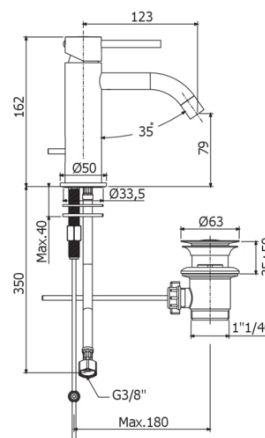

# LIGHT EXCLUSIVE

LIG 075

con scarico automatico 1"1/4G

## DISEGNO TECNICO

## DESCRIZIONE

Miscelatore lavabo completo di:

- aeratore M16x1
- set 2 flessibili inox 3/8"G