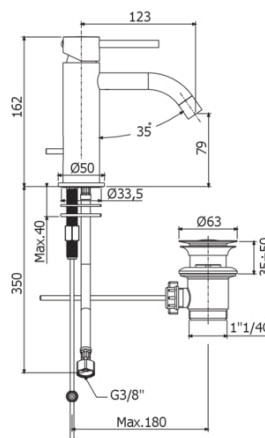

LIGHT EXCLUSIVE

LIG 071K

con scarico Clic-Clac 1"1/4G

IMMAGINE

DISEGNO TECNICO

DESCRIZIONE

Miscelatore lavabo completo di:

- aeratore M16x1
- set 2 flessibili inox 3/8"G