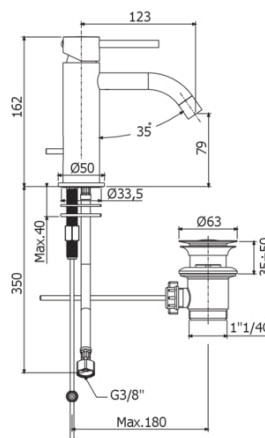

LIGHT EXCLUSIVE

LIG 071

senza scarico

IMMAGINE

DISEGNO TECNICO

DESCRIZIONE

Miscelatore lavabo completo di:

- aeratore M16x1
- set 2 flessibili inox 3/8"G