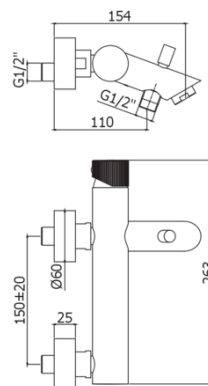

JO

JO 023

con supporto a muro snodato in metallo

- con doccia e flessibile

IMMAGINE

DISEGNO TECNICO

DESCRIZIONE

Miscelatore vasca/doccia con deviatore completo di:

- aeratore M28x1
- set 2 eccentrici 1/2"x3/4"G e rosoni

FINITURE

COLLEGAMENTI

PORTATA

ESPLOSO RICAMBI

FOGLIO ISTRUZIONE

ISO 14001

BUREAU VERITAS
Certification