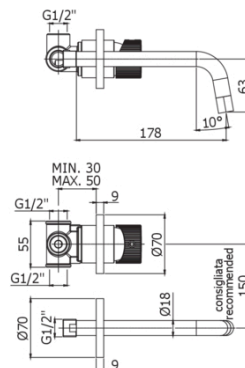

JO

JO 006..70

con bocca e aeratore M16x1 - l. 178mm

IMMAGINE

DISEGNO TECNICO

DESCRIZIONE

Miscelatore incasso lavabo completo di:

- piastre Ø70mm
- **corpo incasso incluso** - attacchi 1/2"G