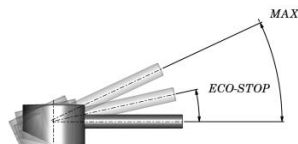

**WATER SAVING**

Risparmia acqua, perchè dobbiamo vincere un'altra resistenza in apertura per avere più portata d'acqua (funge da deterrente contro l'inconsapevole apertura completa dell'acqua).

It saves water, because user must override "resistance bump" to obtain high flow - acts as deterrent to unconsciously turning handle on to full flow position regardless of water requirement.