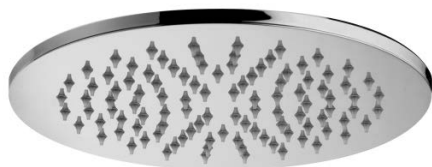

Soffione MASTER "Tondo" (max 9 l/min) in metallo:

- anticalcare
- spessore 8mm
- con snodo 1/2"G

MASTER "Round" metal shower head (max 9 l/min):

- antiscala system
- 8mm thickness
- 1/2"G swivel joint

ZSOF 074..-R9 MASTER ..... **Finiture - Finishes** ..... **EUR**
ispezionabile - Ø225mm ..... **CR**
inspectable - Ø225mm