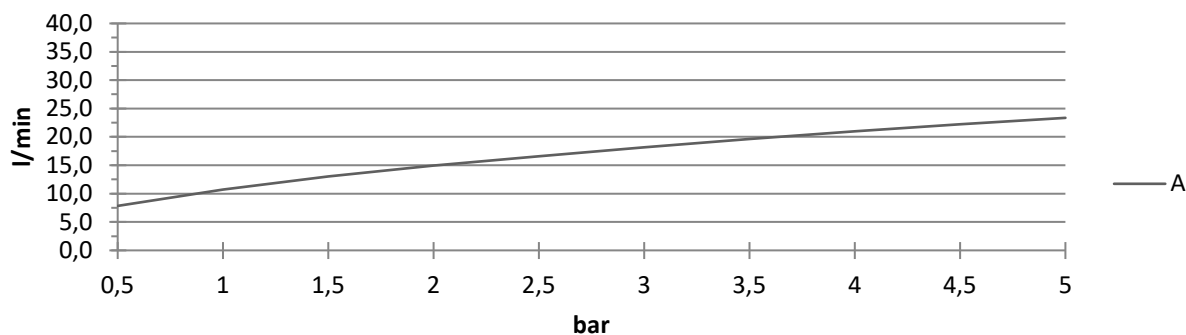

RAPPORTO PROVA PORTATA FLOW RATE REPORT

CATEGORIA / CATEGORY

MISCELATORI CLASSICI / CLASSIC MIXERS

COLLEZIONE / COLLECTION

• Iris-Viola

ARTICOLO / ITEM

• IRV-VLV 200

DATI PROVA / TEST DATA

		Pressione / Pressure (bar)										
		0,5	1	1,5	2	2,5	3	3,5	4	4,5	5	
Portata / Flow rate (l/min)	Uscita/Outlet	A	7,9	10,7	13,0	15,0	16,6	18,1	19,6	21,0	22,2	23,4

DIAGRAMMA DI FLUSSO / FLOW RATE CHART

NOTE / NOTE

- Acqua fredda / Cold water
- Apertura 100% / 100% opening

DISEGNO USCITE / OUTLETS DRAWING

DATA / DATE

27/07/2021