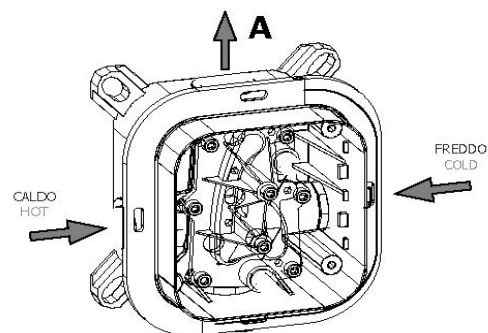

		Pressione / Pressure (bar)										
		0,5	1	1,5	2	2,5	3	3,5	4	4,5	5	
Portata / Flow rate (l/min)	Uscita/Outlet	A	9,4	13,3	16,2	18,8	20,9	22,9	24,8	26,4	28,1	29,5

DIAGRAMMA DI FLUSSO / FLOW RATE CHART

NOTE / NOTE

- Acqua miscelata / Mixed water
- Apertura 100% / 100% opening
- Nessuna resistenza / No resistance

DISEGNO USCITE / OUTLETS DRAWING

DATA / DATE

12/09/2016