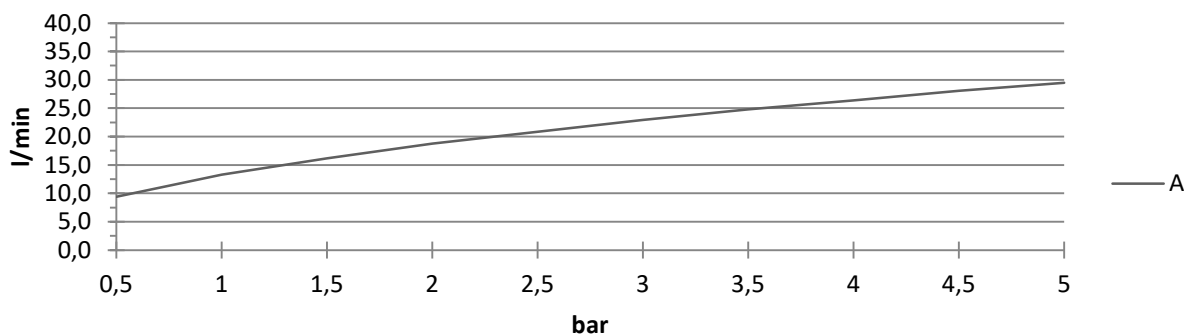

RAPPORTO PROVA PORTATA FLOW RATE REPORT

CATEGORIA / CATEGORY

MONOCOMANDI / SINGLE LEVER

COLLEZIONE / COLLECTION

- Berry
- Birillo
- Candy
- Elle-Effe
- Green
- Level
- Light
- Red
- Ringo-West
- Rock
- Sly
- Stick
- Tango

		Pressione / Pressure (bar)										
		0,5	1	1,5	2	2,5	3	3,5	4	4,5	5	
Portata / Flow rate (l/min)	Uscita/Outlet	A	9,4	13,3	16,2	18,8	20,9	22,9	24,8	26,4	28,1	29,5

DIAGRAMMA DI FLUSSO / FLOW RATE CHART