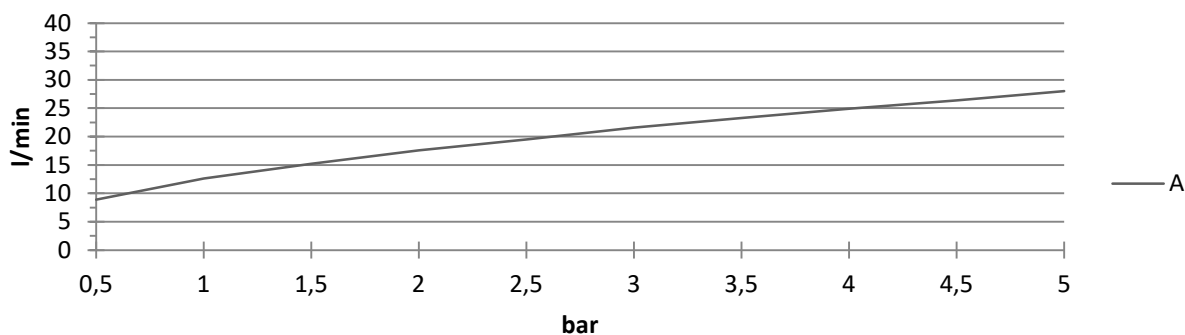

RAPPORTO PROVA PORTATA FLOW RATE REPORT

CATEGORIA / CATEGORY

MONOCOMANDI / SINGLE LEVER

COLLEZIONE / COLLECTION

- Apollo
- Berry
- Birillo
- Candy
- Elle-Effe
- Green
- Level
- Light
- Pinguino
- Red
- Ringo-West
- Rock
- Sly
- Stick
- Tango

ARTICOLO / ITEM

- APM 010
- BR 010
- BI 010-011
- CA 010
- EL-EF 010
- GR 010
- LES-LEC-LEA 010
- LIG 010-011
- PI 010
- RED 010
- RIN-WS 010
- RO 010
- SY 010
- SK 010
- TA 010

DATI PROVA / TEST DATA

		Pressione / Pressure (bar)										
		0,5	1	1,5	2	2,5	3	3,5	4	4,5	5	
Portata / Flow rate (l/min)	Uscita/Outlet	A	8,9	12,6	15,2	17,6	19,5	21,6	23,3	24,9	26,4	28

DIAGRAMMA DI FLUSSO / FLOW RATE CHART

NOTE / NOTE

- Acqua miscelata / Mixed water
- Apertura 100% / 100% opening
- Nessuna resistenza / No resistance

DISEGNO USCITE / OUTLETS DRAWING

DATA / DATE

17/10/2012