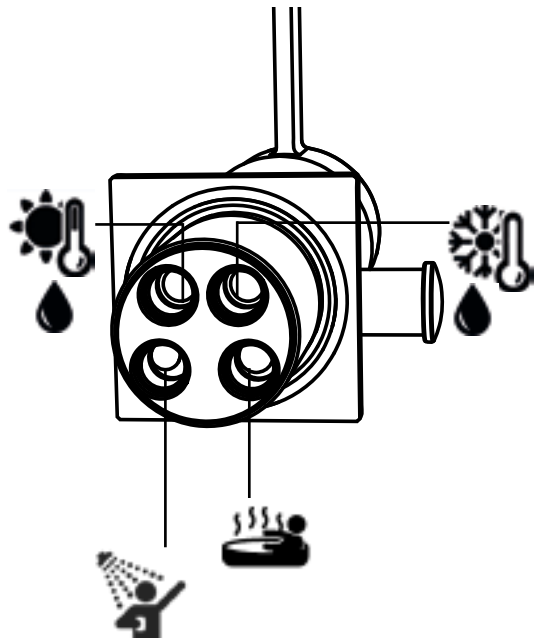

## Montaggio Assembly

65°C MAX

0,5

MIN - MAX

1

OK

**2**

**a**

**b**

# 3

Ø MIN 27,5  
Ø MAX 42

Ø MIN 38  
Ø MAX 44

Ø MIN 27,5  
Ø MAX 42

**4**

**a**

CH30

**b**