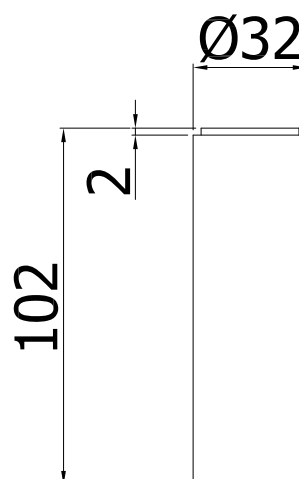

# micro

IMMAGINE PRODOTTO

DISEGNO TECNICO

DESCRIZIONE

Prolunga senza foro asta per art. 090 completa di:  
• raccordo 1/2"G x H.180 mm

ART.

**ZPRO 500 . .**  
H100mm

FINITURE