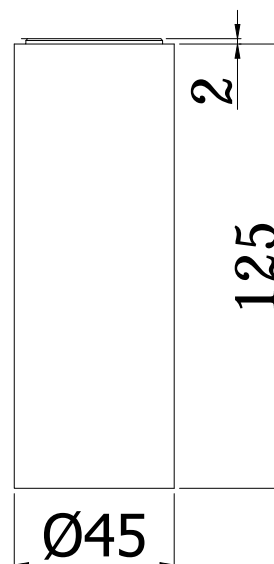

# stick

IMMAGINE PRODOTTO

DISEGNO TECNICO

DESCRIZIONE

Prolunga per lavabo completa di:

- set fissaggio L.190 mm
- set 2 flessibili inox 3/8" G x L.600 mm

ART.