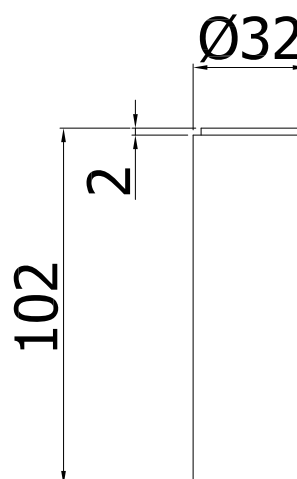

COLLEZIONE

micro

IMMAGINE PRODOTTO

DISEGNO TECNICO

DESCRIZIONE

Prolunga senza foro asta per art. 090 completa di:
• raccordo 1/2"G x H.180 mm

ART.

ZPRO 500 . .
H100mm