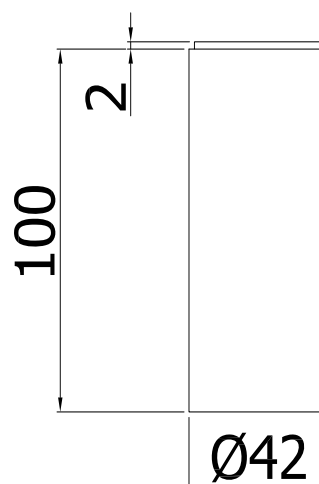

COLLEZIONE

light

IMMAGINE PRODOTTO

DISEGNO TECNICO

DESCRIZIONE

Prolunga per lavabo completa di:

- set fissaggio L.190 mm
- set 2 flessibili inox 3/8"G x L.500 mm

ART.

ZPRO 250 . .

per art. LIG078-978-180-980

- H100mm

FINITURE

ZPRO

- CR - cromo
- BO - bianco opaco
- NO - nero opaco
- HG - finitura HONEY GOLD
- HGSP - finitura HONEY GOLD SPAZZOLATO
- ST - finitura steel looking