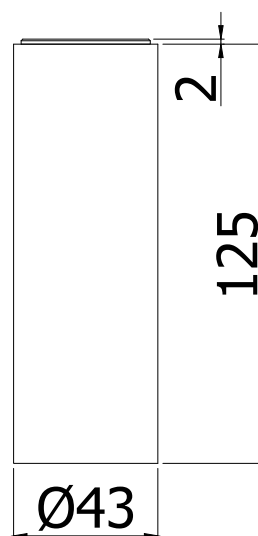

COLLEZIONE

red

IMMAGINE PRODOTTO

DISEGNO TECNICO

DESCRIZIONE

Prolunga per lavabo completa di:

- set fissaggio L.190 mm
- set 2 flessibili inox 3/8"G x L.600 mm

ART.

ZPRO 125 . .
per art. 071..120
• H125mm

FINITURE

ZPRO
CR - cromo

DOCUMENTAZIONE

ISTRUZIONI
INSTALLAZIONE

PAGINA PRODOTTO

www.paffoni.it