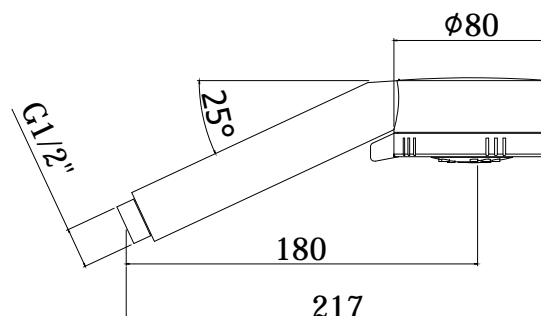

COLLEZIONE

docce - hand showers

IMMAGINE PRODOTTO

DISEGNO TECNICO

DESCRIZIONE

Doccia MAJORCA completa di:

- attacco 1/2"G

ART.

ZDOC 070

(3 getti) in ABS

- getto normale, massage, soft
- Ø80mm

FINITURE

ZDOC

- CR - cromo
- BO - bianco opaco
- NO - nero opaco

DOCUMENTAZIONE

DIAGRAMMA
PORTATA 1