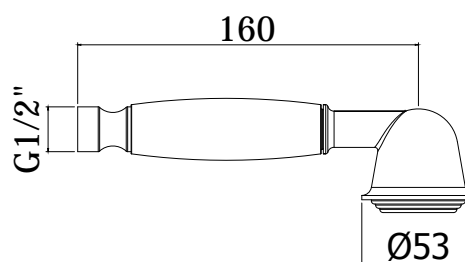

COLLEZIONE

docce - hand showers

IMMAGINE PRODOTTO

DISEGNO TECNICO

DESCRIZIONE

Doccia Iris completa di:

- attacco 1/2" G

ART.

ZDOC 007..

(monogetto) in metallo

- Ø53mm

FINITURE

ZDOC

- CR - cromo
- CO - cromo + gold finish
- CC - colore + cromo
- CG - colore + gold finish
- GF - gold finish
- BR - bronzato
- RM - ramato