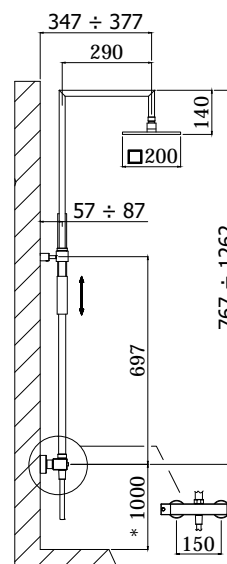

## DISEGNO TECNICO

\* MISURA CONSIGLIATA  
\* SUGGESTED SIZE

## DESCRIZIONE

Colonna doccia regolabile SYNCRO TOP completa di:

- supporto scorrevole quadro
- doccia PREMIUM in metallo
- soffione SYNCRO quadro 200x200mm in metallo

- flessibile PVC argento 1500mm