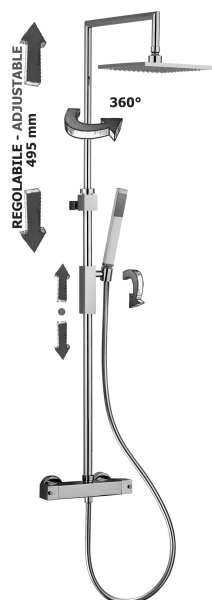

## IMMAGINE PRODOTTO

## DESCRIZIONE

Colonna doccia regolabile SYNCRO TOP completa di:

- supporto scorrevole quadro
- doccia PREMIUM in metallo
- soffione SYNCRO quadro 200x200mm in metallo

- flessibile PVC argento 1500mm