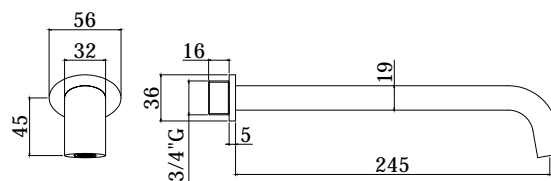

COLLEZIONE

berry

IMMAGINE PRODOTTO

DISEGNO TECNICO

DESCRIZIONE

Bocca a muro completa di:

- aeratore a scomparsa M16.5x1
- piastra 56x36mm
- attacco 3/4" G

ART.

ZCANA 102 . .
con lunghezza l. 245mm

FINITURE

ZCANA
CR - cromo

PAGINA PRODOTTO

www.paffoni.it