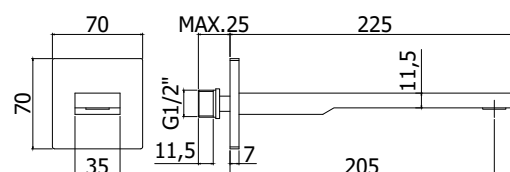

COLLEZIONE

accessori - fittings

IMMAGINE PRODOTTO

DISEGNO TECNICO

DESCRIZIONE

Bocca a muro completa di:

- aeratore M24x1 Slim air
- piastra in metallo 70x70mm
- attacco 1/2"G

ART.

ZBOC 121 . .

con lunghezza l. 205mm

- larghezza l. 35mm

FINITURE

ZBOC

- CR - cromo
- BO - bianco opaco
- NO - nero opaco
- ST - finitura steel looking