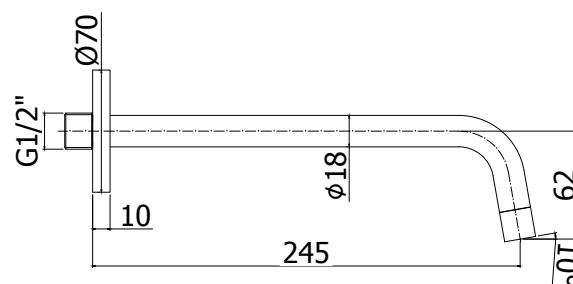

COLLEZIONE

light

IMMAGINE PRODOTTO

DISEGNO TECNICO

DESCRIZIONE

Bocca a muro completa di:

- aeratore M16x1
- piastra in metallo Ø70mm
- attacco 1/2" G

ART.

ZBOC 046 . .

Ø18 con lunghezza l. 245mm

- per art. 007..70

FINITURE

ZBOC

- CR - cromo
- ST - finitura steel looking
- NO - nero opaco

PAGINA PRODOTTO

www.paffoni.it