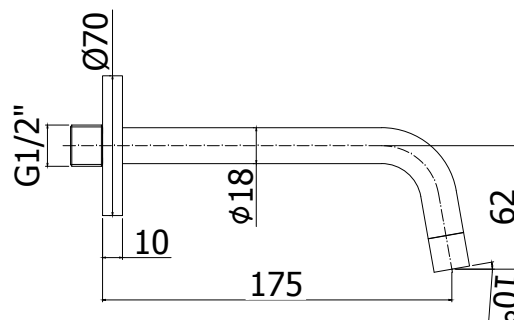

COLLEZIONE

light

IMMAGINE PRODOTTO

DISEGNO TECNICO

DESCRIZIONE

Bocca a muro completa di:

- aeratore M16x1
- piastra in metallo Ø70mm
- attacco 1/2" G

ART.

ZBOC 045 . .

Ø18 con lunghezza l. 175mm

- per art. 006..70

FINITURE

ZBOC

- CR - cromo
- ST - finitura steel looking
- NO - nero opaco

PAGINA PRODOTTO

www.paffoni.it