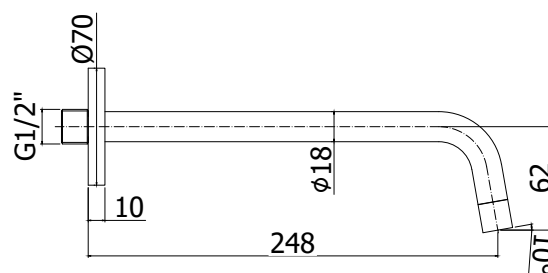

# light

IMMAGINE PRODOTTO

DISEGNO TECNICO

DESCRIZIONE

Bocca a muro per lavabo completa di:

- aeratore M16x1
- piastra in metallo Ø70mm
- attacco 1/2" G

ART.

**ZBOC 046 . .**

Ø18 con lunghezza l. 248mm

- per art. 007..70

FINITURE

**ZBOC**

- CR - cromo
- BO - bianco opaco
- NO - nero opaco
- HG - finitura HONEY GOLD
- HGSP - finitura HONEY GOLD SPAZZOLATO
- ST - finitura steel looking