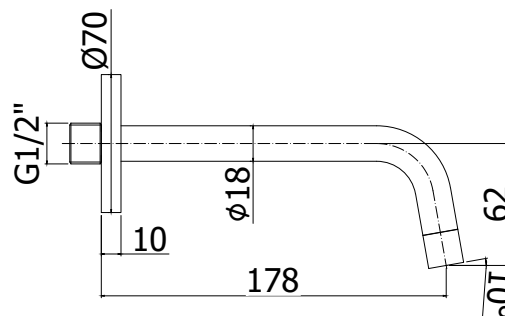

COLLEZIONE

light

IMMAGINE PRODOTTO

DISEGNO TECNICO

DESCRIZIONE

Bocca a muro per lavabo completa di:

- aeratore M16x1
- piastra in metallo Ø70mm
- attacco 1/2" G

ART.

ZBOC 045 . .

Ø18 con lunghezza l. 178mm

- per art. 006..70

FINITURE

ZBOC

- CR - cromo
- BO - bianco opaco
- NO - nero opaco
- HG - finitura HONEY GOLD
- HGSP - finitura HONEY GOLD SPAZZOLATO
- ST - finitura steel looking