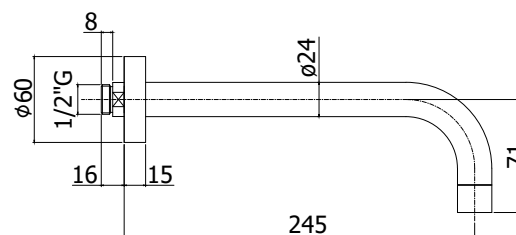

COLLEZIONE

quattro

IMMAGINE PRODOTTO

DISEGNO TECNICO

DESCRIZIONE

Bocca a muro per lavabo completa di:

- aeratore M22x1
- piastra in metallo Ø60mm
- con attacco 1/2" G

ART.

ZBOC 042 . .

Ø24 con lunghezza l. 245mm

- per art. 008

FINITURE

ZBOC

CR - cromo

PAGINA PRODOTTO

www.paffoni.it