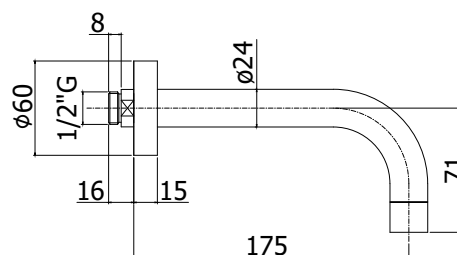

# quattro

IMMAGINE PRODOTTO

DISEGNO TECNICO

DESCRIZIONE

Bocca a muro per lavabo completa di:

- aeratore M22x1
- piastra in metallo Ø60mm
- con attacco 1/2\"G

ART.

- ZBOC 041 . .**  
 Ø24 con lunghezza l. 175mm
- per art. 003