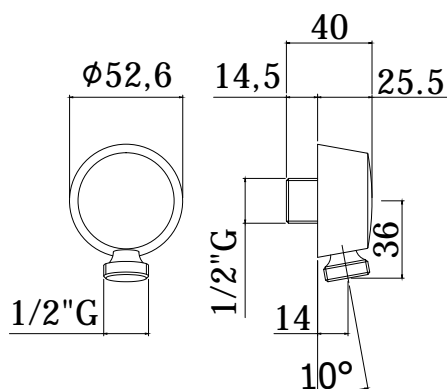

COLLEZIONE

light exclusive edition

IMMAGINE PRODOTTO

DISEGNO TECNICO

DESCRIZIONE

Presa acqua a muro Lux in metallo completa di:

- attacchi 1/2"G

ART.