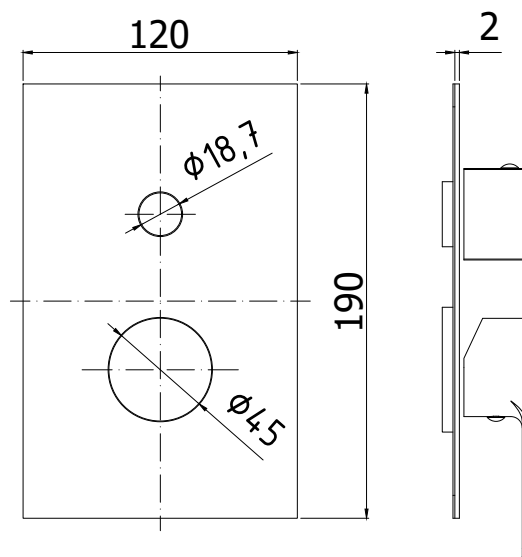

COLLEZIONE

incassi projects - concealed mixer projects

IMMAGINE PRODOTTO

DISEGNO TECNICO

DESCRIZIONE

Set esterno per art. WS 018CR/M

ART.

WS 018CR/MEST

da abbinare solo con art. INC01835CR

FINITURE

WS

CR/MEST - cromo con piastra acciaio inox

PAGINA PRODOTTO

www.paffoni.it