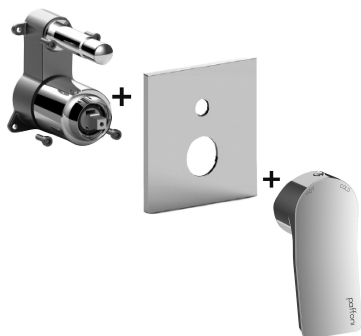

COLLEZIONE

tilt

IMMAGINE PRODOTTO

DISEGNO TECNICO

DESCRIZIONE

Set esterno miscelatore incasso doccia (2 uscite) completo di:

- corpo miscelatore
- piastra in ABS 154x192mm e leva

ART.

TI BOX015 . .

con deviatore a pulsante

ZPRO BOX015 . .

Prolunga con deviatore per art. BOX015

- H30mm

FINITURE

TI

- CR - cromo
- BO/M - bianco opaco con piastra acciaio inox
- NO/M - nero opaco con piastra acciaio inox
- ST/M - steel looking con piastra acciaio inox

ZPRO

- CR - cromo
- BO - bianco opaco
- NO - nero opaco
- ST - finitura steel looking

DOCUMENTAZIONE

DIAGRAMMA
PORTATA 1

ISTRUZIONI
INSTALLAZIONE

ESPLOSO
RICAMBI 1

PAGINA PRODOTTO

www.paffoni.it