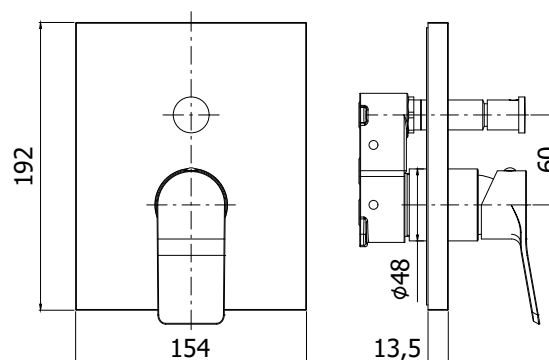

COLLEZIONE

tilt

IMMAGINE PRODOTTO

DISEGNO TECNICO

DESCRIZIONE

Set esterno miscelatore incasso doccia (2 uscite) completo di:

- corpo miscelatore
- piastra in ABS 154x192mm e leva

ART.

TI BOX015 . .

con deviatore a pulsante

ZPRO BOX015 . .

Prolunga con deviatore per art. BOX015

- H30mm

FINITURE

TI

- CR - cromo
- BO/M - bianco opaco con piastra acciaio inox
- NO/M - nero opaco con piastra acciaio inox
- ST/M - steel looking con piastra acciaio inox