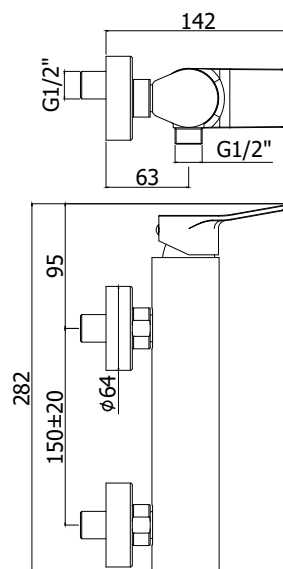

COLLEZIONE

tilt

IMMAGINE PRODOTTO

DISEGNO TECNICO

DESCRIZIONE

Miscelatore doccia completo di:

- set 2 eccentrici 1/2"x3/4"G e rosoni

ART.

TI 168 . .

senza set doccia

- con attacco inferiore 1/2"G

TI 168D . .

con supporto a muro snodato in ABS

- con doccia e flessibile

FINITURE

TI

- CR - cromo
- BO - bianco opaco
- NO - nero opaco
- ST - finitura steel looking

DOCUMENTAZIONE

DIAGRAMMA
PORTATA 1

ISTRUZIONI
INSTALLAZIONE

ESPLOSO
RICAMBI 1

ESPLOSO
RICAMBI 2

PAGINA PRODOTTO

www.paffoni.it