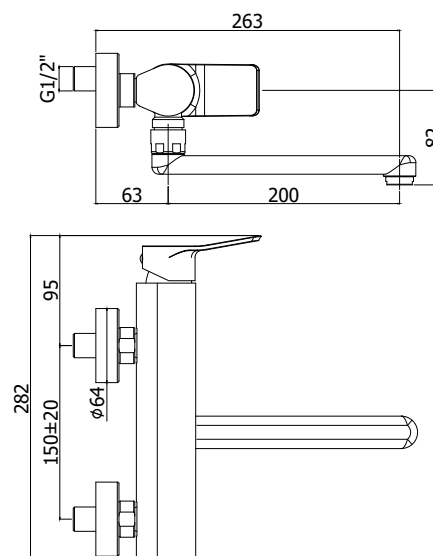

## DISEGNO TECNICO

## DESCRIZIONE

Miscelatore lavello a muro completo di:

- aeratore M24x1
- attacchi 1/2"G

## ART.

**TI 161 . .**  
con canna tubo diritta orientabile - l.200mm